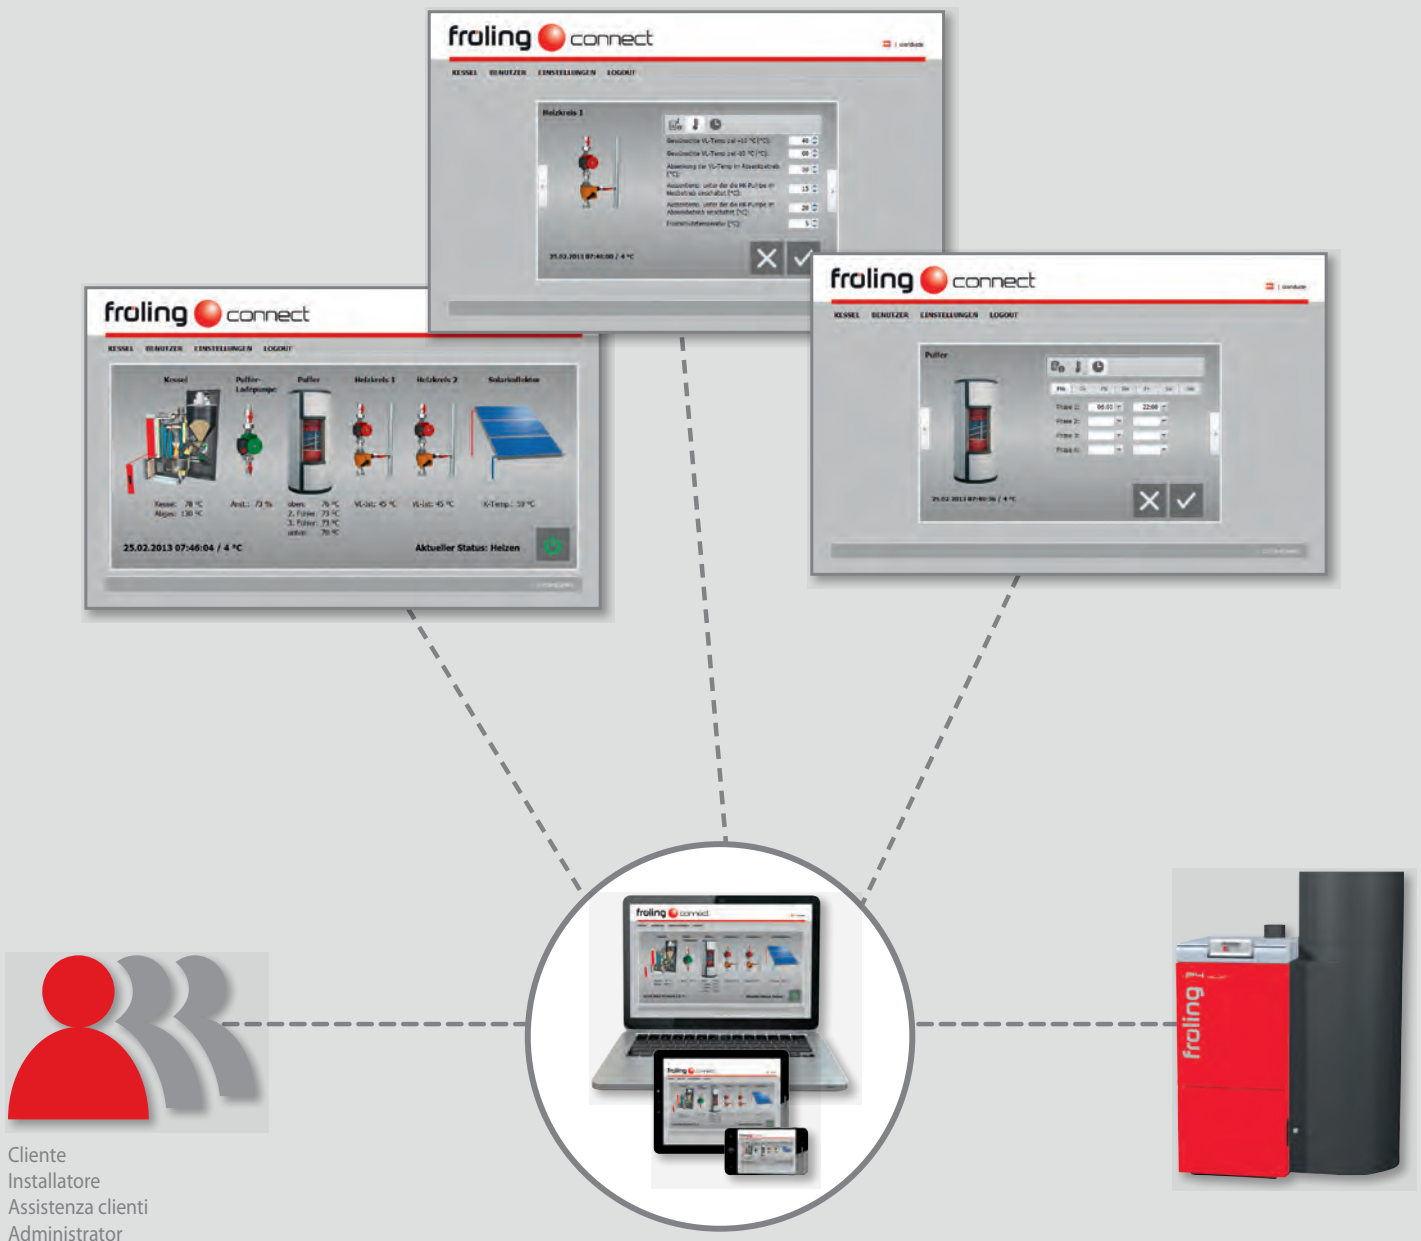

## NOVITA': Controllo online froeling-connect.com

Il nuovo dispositivo di controllo on-line froeling-connect.com consente di monitorare e azionare le caldaie Froling con display touch 24 ore su 24 da qualsiasi luogo. I valori di stato e le impostazioni principali possono essere lette o modificate via Internet in modo semplice e pratico. Inoltre il cliente è in grado di stabilire in merito a quali messaggi di stato desidera essere informato via SMS oppure e-mail. Quando si deve svuotare il cassetto cenere oppure anche in caso di una segnalazione di guasto.

Con il nuovo froeling-connect.com i proprietari dell'impianto di riscaldamento possono anche attivare utenti supplementari per la propria caldaia; – in questo modo ad esempio anche l'installatore, il vicino, il parente, ... è in grado di accedere comodamente alla caldaia tramite cellulare, tablet PC, computer, ... e monitorare l'ambiente di riscaldamento, p. es. durante le ferie. Requisito essenziale per poter usufruire di froeling-connect è una caldaia Froling con display touch e collegamento a Internet (a banda larga). Dopo aver creato il collegamento Internet ed aver acceso la caldaia, tramite cellulare in grado di navigare su Internet oppure tramite PC con web browser è possibile accedere al sistema in qualsiasi momento e da qualsiasi luogo.

## I vantaggi in sintesi:

- Azionamento e monitoraggio online dell'impianto di riscaldamento
- Disponibile sempre e ovunque (indipendentemente dal luogo, in ferie, in viaggio di lavoro, sul divano, in giardino, da amici, oppure ...)
- Indipendente dalla piattaforma
- Diritti di accesso individuali (p. es. per installatore, vicino, assistenza clienti, ...)
- Messaggi di stato automaticamente via SMS/e-mail (p. es. cassetto cenere da svuotare)